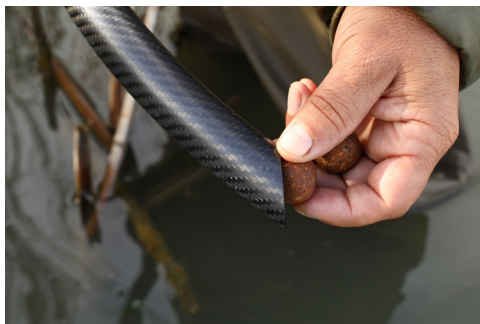

CARBON SKY SWORD MK 28mm

VRHACÍ, KARBONOVÁ TYČ

Vrhací tyč MK 28mm s rezervou pojme boilies 24mm všech výrobců i kvalit a současně je ještě lehčí, než předchozí špičkový model 1K. Právě neuvěřitelná lehkost a mnoho let vyvíjený tvar tyče dovolují dosahovat nejdelších hodů zcela každému, a to bez potřeby získání návyku. Bezkonkurenčně nejnižší váha ze všech vrhacích tyčí na trhu umožní naprosto přesné a dlouhé hody bez únavy, i pokud krmíte velkým množstvím boilies.

Při krmení na opravdu dlouhou vzdálenost je cítit každý gram!