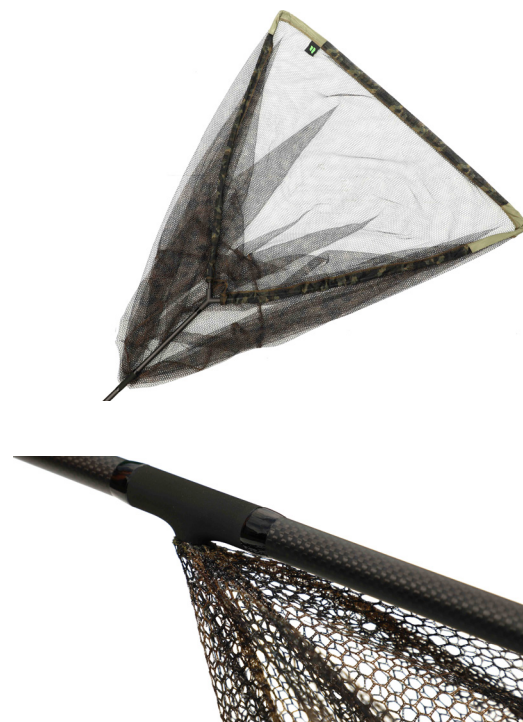

DELUXE CARBON LANDING NET 42"

PODBĚRÁKY NIKL

Naprostá lahůdka pro rybáře, kteří mají rádi kvalitu a pěkný design. Celá konstrukce, rukojeť, ramena a kříž podběráku jsou navržena z nejlehčího a pevného karbonu. Kříž je speciálně zesílený a při výrobě byla přidána tužidla a epoxidové pryskyřice pro jeho maximální pevnost. Kříž je navíc pevnou součástí tyče a tím pádem nikdy nedojde k jeho povolení. Při navrhování podběráku jsme kladli důraz na to, aby ramena podběráku šla z karbonového kříže snadno vyndávat. Součástí podběráku je magnetický systém k uchycení sítky, který oceníte zejména při podebírání kaprů nad hustým porostem či větvemi, ve větrném počasí nebo ve člunu. Nádherný design celého podběráku podtrhuje camo sítko, jenž má navíc vyztužená místa, kde nejčastěji dochází k prodírání sítky.

* Nízká váha * Délka rukojeti 2 x 90cm * Délka ramen 42"

* Barva sítky: camo * Dodáván s přepravním obalem

2060275	Podběrák Nikl - DELUXE CARBON Landing Net, 2 pcs, 42"	4 900,- Kč
2060596	Náhradní síť k podběráku Nikl - 42", camo sítko	990,- Kč