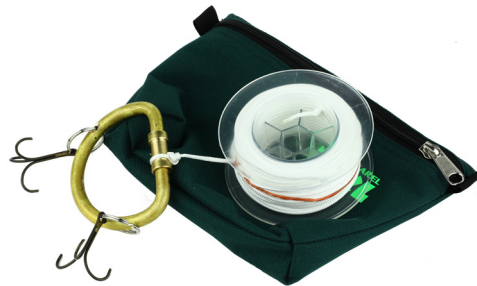

KOTVIČKA

DOPLŇKY

Perfektní pomocník pro čištění lovných míst od starých vlasců, montáží a větví. Slouží také pro vyprošťování kaprů uvázaných ve vázkách. Jednoduše navlečte na kmenový vlasec a spouštěte ji přesně do vázky, odkud trhavým pohybem vázku uvolníte.

2020721	Kotvička - vyprošťovač montáží a uvázaných kaprů	720,- Kč
2020738	Kotvička - vyprošťovač montáží a uvázaných kaprů + pouzdro	890,- Kč