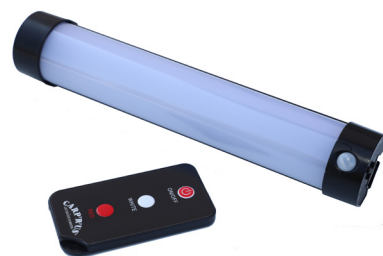

BIVVY LIGHT

DOPLŇKY

Univerzální světlo pro použití do bivaku a také jako přisvětlení při nočním fotografování a natáčení! Jedná se o svítilnu na dálkové ovládání, která byla speciálně upravena tak, aby poskytla mnoho využití. Její obrovský světelný výkon ji předurčuje k tomu, aby perfektně osvětlila celou scénu jak při natáčení, tak při pořizování nočních snímků Vašich úlovků! Má dvě barvy svícení, a to bílou a červenou, každá z těchto barev má navíc tři úrovně svítivosti. Světlo má také li-ion akumulátor o kapacitě 2600mAh, díky kterému vydrží svítit až 150 hodin na jedno plné nabití! Samozřejmostí je magnetické uchycení do bivaku. Dálkové ovládání Vám dává luxus ovládat světlo z tepla spacáku v chladných nocích. Opravdu věc, kterou musí každý kaprař mít ve své výbavě! Rozměry: 203x39mm

Oproti konkurenčním světům toto světlo dosahuje při nejvyšším stupni rozsvícení svítivost 200 LM.

CRU940001 Bivvy Light - 1 kus

1290,- Kč